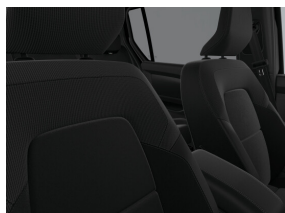

NIEUW

Renault Kangoo Passenger

Kangoo TCe 130 7EDC Grand Techno

Benzine

Automaat

Catalogusprijs €35.665,00

Adviesprijs €32.165,00 incl. BTW

Conditie

Nieuw

Kleur

Sterzwart

Type

Benzine

Transmissie

Automaat

Vermogen

130 pk

Verbruik

6.8 l/100km

Uitstoot

162 g/km