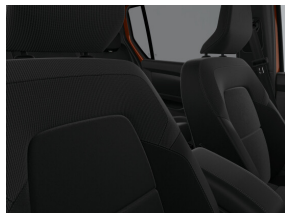

NIEUW

Renault Kangoo Passenger

Kangoo TCe 130 7EDC Grand Techno

Benzine

Automaat

Catalogusprijs €35.580,00

Adviesprijs €32.080,00 incl. BTW

Conditie

Nieuw

Kleur

Brun Terracotta

Type

Benzine

Transmissie

Automaat

Vermogen

130 pk

Verbruik

6.8 l/100km

Uitstoot

162 g/km