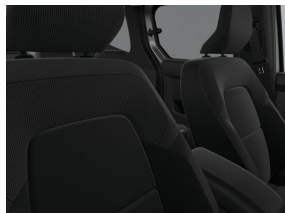

NIEUW

Renault Kangoo Passenger

Kangoo TCe 130 7EDC Equilibre

Benzine

Automaat

Catalogusprijs €32.040,00

Adviesprijs €28.540,00 incl. BTW

Conditie

Nieuw

Kleur

Gris Cassiopée

Type

Benzine

Transmissie

Automaat

Vermogen

130 pk

Verbruik

7 l/100km

Uitstoot

158 g/km