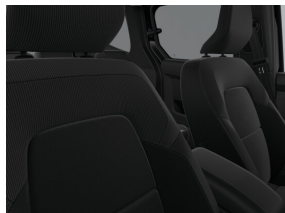

NIEUW

Renault Kangoo Passenger

Kangoo TCe 130 7EDC Equilibre

Benzine

Automaat

Catalogusprijs €32.040,00

Adviesprijs €28.540,00 incl. BTW

Conditie

Nieuw

Kleur

Sterzwart

Type

Benzine

Transmissie

Automaat

Vermogen

130 pk

Verbruik

7 l/100km

Uitstoot

158 g/km