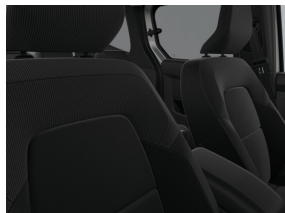

NIEUW

Renault Kangoo Passenger

Kangoo TCe 130 6MT Techno

Benzine

Manueel

Catalogusprijs €31.470,00

Adviesprijs €27.970,00 incl. BTW

Conditie

Nieuw

Kleur

Gris Highland

Type

Benzine

Transmissie

Manueel

Vermogen

130 pk

Verbruik

6.9 l/100km

Uitstoot

158 g/km