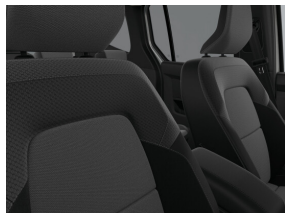

NIEUW

Renault Kangoo Passenger

Kangoo TCe 130 6MT Techno

Benzine

Manueel

Catalogusprijs €32.235,00

Adviesprijs €27.735,00 incl. BTW

Conditie

Nieuw

Kleur

Gris Highland

Type

Benzine

Transmissie

Manueel

Vermogen

130 pk

Verbruik

6.9 l/100km

Uitstoot

158 g/km