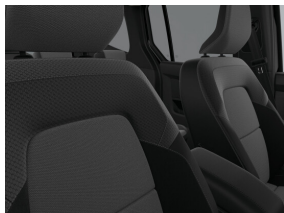

NIEUW

Renault Kangoo Passenger

Kangoo TCe 130 6MT Techno

Benzine

Manueel

Catalogusprijs €32.035,00

Adviesprijs €28.535,00 incl. BTW

Conditie

Nieuw

Kleur

Sterzwart

Type

Benzine

Transmissie

Manueel

Vermogen

130 pk

Verbruik

6.9 l/100km

Uitstoot

158 g/km