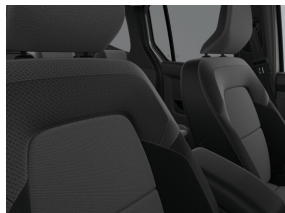

NIEUW

Renault Kangoo Passenger

Kangoo TCe 130 6MT Techno

Benzine

Manueel

Catalogusprijs €31.855,00

Adviesprijs €28.355,00 incl. BTW

Conditie

Nieuw

Kleur

Gris Cassiopée

Type

Benzine

Transmissie

Manueel

Vermogen

130 pk

Verbruik

6.9 l/100km

Uitstoot

156 g/km