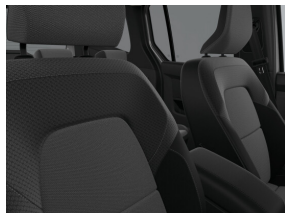

NIEUW

Renault Kangoo Passenger

Kangoo TCe 130 6MT Techno

Benzine

Manueel

Catalogusprijs €31.830,00

Adviesprijs €28.330,00 incl. BTW

Conditie

Nieuw

Kleur

Gris Cassiopée

Type

Benzine

Transmissie

Manueel

Vermogen

130 pk

Verbruik

6.9 l/100km

Uitstoot

158 g/km