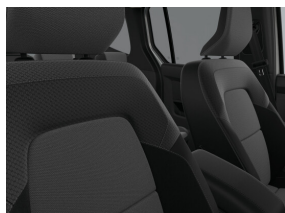

NIEUW

Renault Kangoo Passenger

Kangoo TCe 130 6MT Techno

Benzine

Manueel

Catalogusprijs €31.855,00

Adviesprijs €28.355,00 incl. BTW

Conditie

Nieuw

Kleur

Gris Highland

Type

Benzine

Transmissie

Manueel

Vermogen

130 pk

Verbruik

6.9 l/100km

Uitstoot

156 g/km