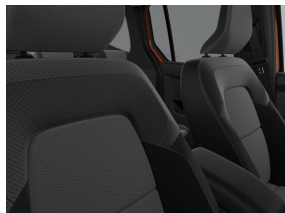

NIEUW

Renault Kangoo Passenger

Kangoo TCe 130 6MT Techno

Benzine

Manueel

Catalogusprijs €31.855,00

Adviesprijs €28.355,00 incl. BTW

Conditie

Nieuw

Kleur

Brun Terracotta

Type

Benzine

Transmissie

Manueel

Vermogen

130 pk

Verbruik

6.9 l/100km

Uitstoot

156 g/km