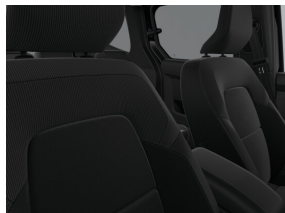

NIEUW

Renault Kangoo Passenger

Kangoo TCe 130 6MT Techno

Benzine

Manueel

Catalogusprijs €31.855,00

Adviesprijs €28.355,00 incl. BTW

Conditie

Nieuw

Kleur

Sterzwart

Type

Benzine

Transmissie

Manueel

Vermogen

130 pk

Verbruik

6.9 l/100km

Uitstoot

156 g/km