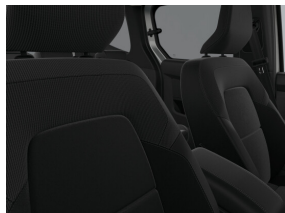

NIEUW

Renault Kangoo Passenger

Kangoo TCe 130 6MT Equilibre

Benzine

Manueel

Catalogusprijs €29.860,00

Adviesprijs €26.360,00 incl. BTW

Conditie

Nieuw

Kleur

Gris Highland

Type

Benzine

Transmissie

Manueel

Vermogen

130 pk

Verbruik

6.9 l/100km

Uitstoot

156 g/km