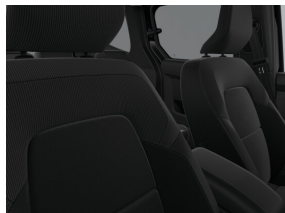

NIEUW

Renault Kangoo Passenger

Kangoo TCe 100 6MT Techno

Benzine

Manueel

Catalogusprijs €30.585,00

Adviesprijs €27.085,00 incl. BTW

Conditie

Nieuw

Kleur

Sterzwart

Type

Benzine

Transmissie

Manueel

Vermogen

100 pk

Verbruik

6.9 l/100km

Uitstoot

157 g/km