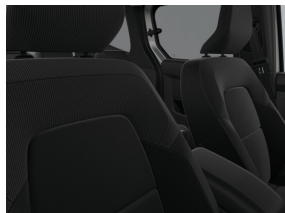

NIEUW

Renault Kangoo Passenger

Kangoo TCe 100 6MT Techno

Benzine

Manueel

Catalogusprijs €30.500,00

Adviesprijs €27.000,00 incl. BTW

Conditie

Nieuw

Kleur

Gris Highland

Type

Benzine

Transmissie

Manueel

Vermogen

100 pk

Verbruik

6.9 l/100km

Uitstoot

157 g/km