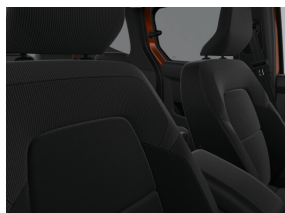

NIEUW

Renault Kangoo Passenger

Kangoo TCe 100 6MT Techno

Benzine

Manueel

Catalogusprijs €30.500,00

Adviesprijs €27.000,00 incl. BTW

Conditie

Nieuw

Kleur

Brun Terracotta

Type

Benzine

Transmissie

Manueel

Vermogen

100 pk

Verbruik

6.9 l/100km

Uitstoot

157 g/km