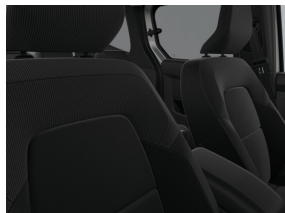

NIEUW

Renault Kangoo Passenger

Kangoo TCe 100 6MT Techno

Benzine

Manueel

Catalogusprijs €30.585,00

Adviesprijs €27.085,00 incl. BTW

Conditie

Nieuw

Kleur

Gris Highland

Type

Benzine

Transmissie

Manueel

Vermogen

100 pk

Verbruik

6.9 l/100km

Uitstoot

157 g/km