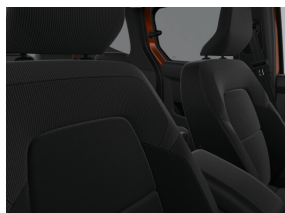

NIEUW

Renault Kangoo Passenger

Kangoo TCe 100 6MT Techno

Benzine

Manueel

Catalogusprijs €30.585,00

Adviesprijs €26.585,00 incl. BTW

Conditie

Nieuw

Kleur

Brun Terracotta

Type

Benzine

Transmissie

Manueel

Vermogen

100 pk

Verbruik

6.9 l/100km

Uitstoot

157 g/km