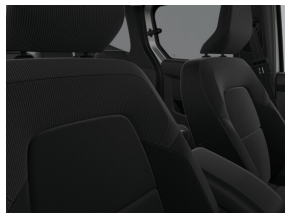

NIEUW

Renault Kangoo Passenger

Kangoo TCe 100 6MT Techno

Benzine

Manueel

Catalogusprijs €30.585,00

Adviesprijs €26.085,00 incl. BTW

Conditie

Nieuw

Kleur

Gris Highland

Type

Benzine

Transmissie

Manueel

Vermogen

100 pk

Verbruik

6.9 l/100km

Uitstoot

157 g/km