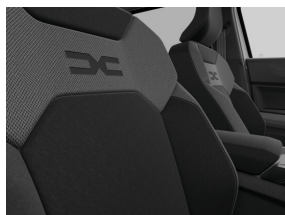

NIEUW

Dacia Bigster

Hybrid 155 6AT Journey

DACIA

Hybride benzine

Automaat

Adviesprijs €33.190,00 incl. BTW

Conditie

Nieuw

Kleur

Gris Schiste

Type

Hybride benzine

Transmissie

Automaat

Vermogen

156 pk

**Hybride
vermogen**

156 pk

Verbruik

4.6 l/100km

Uitstoot

104 g/km