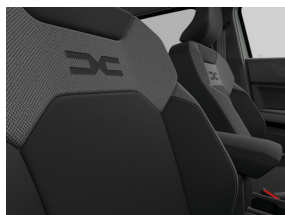

NIEUW

Dacia Duster

Hybrid 155 6AT Journey

Hybride benzine

Automaat

Adviesprijs €29.510,00 incl. BTW

Conditie

Nieuw

Kleur

Lichen Kaki

Type

Hybride benzine

Transmissie

Automaat

Vermogen

156 pk

Hybride
vermogen

156 pk

Verbruik

4.6 l/100km

Uitstoot

105 g/km