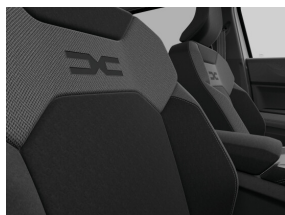

NIEUW

Dacia Bigster

Hybrid 155 6AT Journey

DACIA

Hybride benzine

Automaat

Adviesprijs €31.790,00 incl. BTW

Conditie

Nieuw

Kleur

Gris Schiste

Type

Hybride benzine

Transmissie

Automaat

Vermogen

156 pk

**Hybride
vermogen**

156 pk

Verbruik

4.6 l/100km

Uitstoot

104 g/km