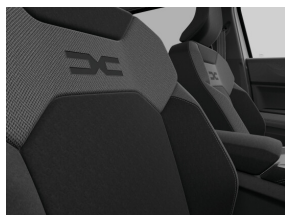

NIEUW

Dacia Bigster

Hybrid 155 6AT Journey

DACIA

Hybride benzine

Automaat

Adviesprijs €34.440,00 incl. BTW

Conditie

Nieuw

Kleur

Gris Schiste

Type

Hybride benzine

Transmissie

Automaat

Vermogen

156 pk

**Hybride
vermogen**

156 pk

Verbruik

4.6 l/100km

Uitstoot

104 g/km