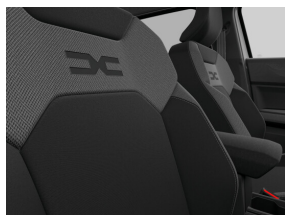

NIEUW

Dacia Duster

Hybrid 155 6AT Journey

DACIA

Hybride benzine

Automaat

Adviesprijs €29.190,00 incl. BTW

Conditie

Nieuw

Kleur

Gris Schiste

Type

Hybride benzine

Transmissie

Automaat

Vermogen

156 pk

**Hybride
vermogen**

156 pk

Verbruik

4.6 l/100km

Uitstoot

105 g/km