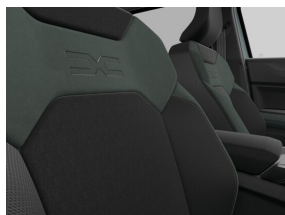

NIEUW

Dacia Bigster

Hybrid 155 6AT Extreme

DACIA

Hybride benzine

Automaat

Adviesprijs €33.790,00 incl. BTW

Conditie

Nieuw

Kleur

Cedergroen

Type

Hybride benzine

Transmissie

Automaat

Vermogen

156 pk

Hybride
vermogen

156 pk

Verbruik

4.7 l/100km

Uitstoot

106 g/km