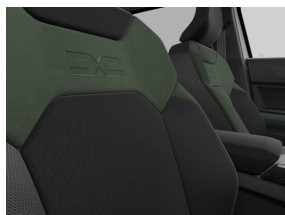

NIEUW

Dacia Bigster

Hybrid 155 6AT Extreme

DACIA

Hybride benzine

Automaat

Adviesprijs €33.290,00 incl. BTW

Conditie

Nieuw

Kleur

Gris Schiste

Type

Hybride benzine

Transmissie

Automaat

Vermogen

156 pk

**Hybride
vermogen**

156 pk

Verbruik

4.7 l/100km

Uitstoot

106 g/km