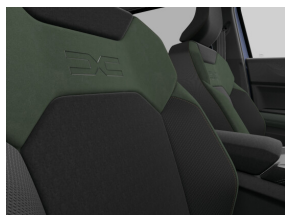

NIEUW

Dacia Bigster

Hybrid 155 6AT Extreme

DACIA

Hybride benzine

Automaat

Adviesprijs €33.640,00 incl. BTW

Conditie

Nieuw

Kleur

Indigo Blue

Type

Hybride benzine

Transmissie

Automaat

Vermogen

156 pk

Hybride
vermogen

156 pk

Verbruik

4.7 l/100km

Uitstoot

106 g/km