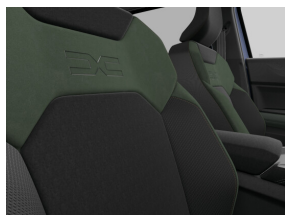

NIEUW

Dacia Bigster

Hybrid 155 6AT Extreme

DACIA

Hybride benzine

Automaat

Adviesprijs €33.460,00 incl. BTW

Conditie

Nieuw

Kleur

Indigo Blue

Type

Hybride benzine

Transmissie

Automaat

Vermogen

156 pk

**Hybride
vermogen**

156 pk

Verbruik

4.7 l/100km

Uitstoot

106 g/km