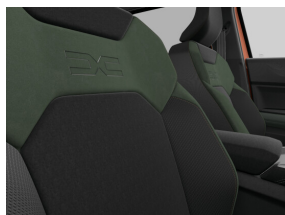

NIEUW

Dacia Bigster

Hybrid 155 6AT Extreme

DACIA

Hybride benzine

Automaat

Adviesprijs €33.910,00 incl. BTW

Conditie

Nieuw

Kleur

Brun Terracotta

Type

Hybride benzine

Transmissie

Automaat

Vermogen

156 pk

Hybride
vermogen

156 pk

Verbruik

4.7 l/100km

Uitstoot

106 g/km