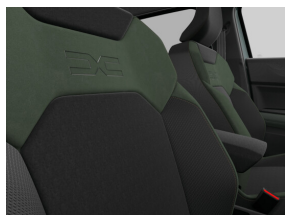

NIEUW

Dacia Duster

Hybrid 155 6AT Extreme

DACIA

Hybride benzine

Automaat

Adviesprijs €29.210,00 incl. BTW

Conditie

Nieuw

Kleur

Cedergroen

Type

Hybride benzine

Transmissie

Automaat

Vermogen

156 pk

**Hybride
vermogen**

156 pk

Verbruik

4.7 l/100km

Uitstoot

107 g/km