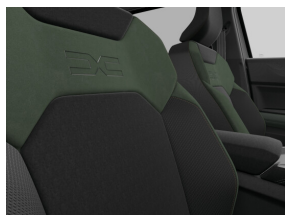

NIEUW

Dacia Bigster

Hybrid 155 6AT Extreme

DACIA

Hybride benzine

Automaat

Adviesprijs €32.990,00 incl. BTW

Conditie

Nieuw

Kleur

Noir Nacré

Type

Hybride benzine

Transmissie

Automaat

Vermogen

156 pk

**Hybride
vermogen**

156 pk

Verbruik

4.7 l/100km

Uitstoot

106 g/km