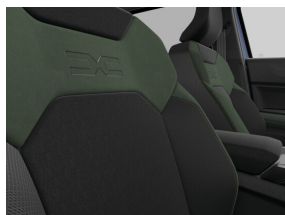

NIEUW

Dacia Bigster

Hybrid 155 6AT Extreme

DACIA

Hybride benzine

Automaat

Adviesprijs €33.610,00 incl. BTW

Conditie

Nieuw

Kleur

Indigo Blue

Type

Hybride benzine

Transmissie

Automaat

Vermogen

156 pk

Hybride
vermogen

156 pk

Verbruik

4.7 l/100km

Uitstoot

106 g/km