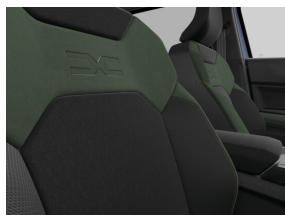

NIEUW

Dacia Bigster

Hybrid 155 6AT Extreme

DACIA

Hybride benzine

Automaat

Adviesprijs €33.910,00 incl. BTW

Conditie

Nieuw

Kleur

Indigo Blue

Type

Hybride benzine

Transmissie

Automaat

Vermogen

156 pk

Hybride
vermogen

156 pk

Verbruik

4.7 l/100km

Uitstoot

106 g/km