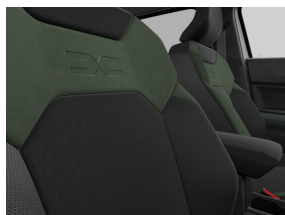

NIEUW

Dacia Duster

Hybrid 155 6AT Extreme

DACIA

Hybride benzine

Automaat

Adviesprijs €29.890,00 incl. BTW

Conditie

Nieuw

Kleur

Gris Schiste

Type

Hybride benzine

Transmissie

Automaat

Vermogen

156 pk

Hybride vermogen

156 pk

Verbruik

4.7 l/100km

Uitstoot

107 g/km