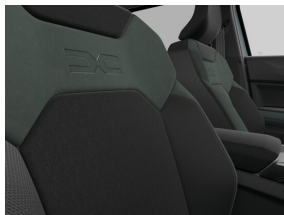

NIEUW

Dacia Bigster

Hybrid 155 6AT Extreme

Hybride benzine

Automaat

Adviesprijs €32.990,00 incl. BTW

Conditie

Nieuw

Kleur

Cedergroen

Type

Hybride benzine

Transmissie

Automaat

Vermogen

156 pk

Hybride vermogen

156 pk

Verbruik

4.7 l/100km

Uitstoot

106 g/km