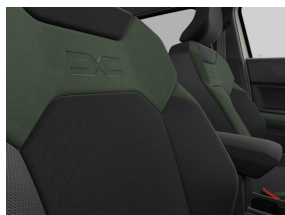

NIEUW

Dacia Duster

Hybrid 140 6DCT Extreme

DACIA

Benzine

Automaat

Adviesprijs €29.440,00 incl. BTW

Conditie

Nieuw

Kleur

Sandstone

Type

Benzine

Transmissie

Automaat

Vermogen

142 pk

**Hybride
vermogen**

142 pk

Verbruik

5.1 l/100km

Uitstoot

114 g/km