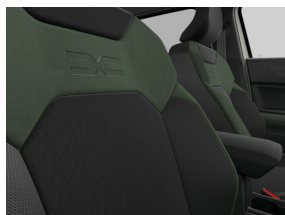

NIEUW

Dacia Duster

Hybrid 140 6DCT Extreme

DACIA

Benzine

Automaat

Adviesprijs €29.590,00 incl. BTW

Conditie

Nieuw

Kleur

Sandstone

Type

Benzine

Transmissie

Automaat

Vermogen

142 pk

**Hybride
vermogen**

142 pk

Verbruik

5.1 l/100km

Uitstoot

114 g/km