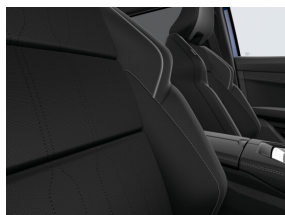

NIEUW

Renault Espace

full hybrid 200 E-Tech Iconic 5-zits

Benzine

Automaat

Catalogusprijs €52.200,00

Adviesprijs €47.700,00 incl. BTW

Conditie

Nieuw

Kleur

Bleu Nocturne

Type

Benzine

Transmissie

Automaat

Vermogen

200 pk

**Hybride
vermogen**

200 pk

Verbruik

4.9 l/100km

Uitstoot

111 g/km