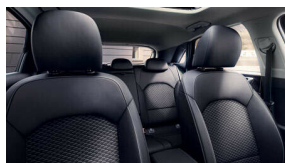

NIEUW

KIA Ceed Sportswagon

Ceed SW 1.0 T-GDi 100 MHEV ISG 7DCT
Style Edition

Benzine

Automaat

Catalogusprijs €33.840,00

Adviesprijs €28.240,00 incl. BTW

Conditie Nieuw

Kleur Black Pearl

Type Benzine

Transmissie Automaat

Vermogen 100 pk

Verbruik 5.5 l/100km

Uitstoot 128 g/km

Interieur

2de Zitrij - 3-Zitsbank met Rugleuning 60/40 Neerklapbaar