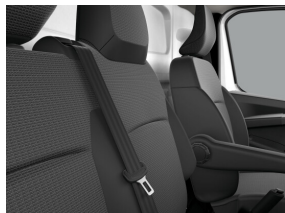

NIEUW

Renault Trafic

Bestelwagen L2H1 T30 Blue dCi 150 6MT
Advance

Diesel

Manueel

Catalogusprijs €34.520,00

Adviesprijs €25.890,00 excl. BTW

Conditie

Nieuw

Kleur

Blanc Glacier

Type

Diesel

Transmissie

Manueel

Vermogen

150 pk

Uitstoot

185 g/km