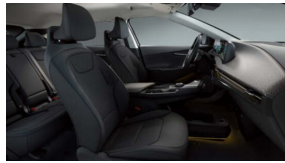

NIEUW

KIA EV6

77,4kWh AWD 325 1AT Earth

Elektrisch

Automaat

Catalogusprijs €69.090,00

Adviesprijs €62.827,00 incl. BTW

Conditie

Nieuw

Kleur

Steel Grey

Type

Elektrisch

Transmissie

Automaat

Vermogen

325 pk