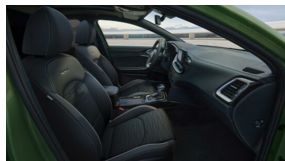

NIEUW

KIA Sportage

1.6 T-GDi HEV 230 6AT GT Line

Benzine

Automaat

Catalogusprijs €50.290,00

Adviesprijs €46.890,00 incl. BTW

Conditie

Nieuw

Kleur

Penta Metal

Type

Benzine

Transmissie

Automaat

Vermogen

230 pk

Verbruik

5.8 l/100km

Uitstoot

132 g/km