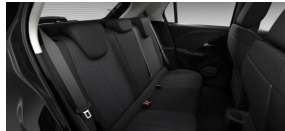

NIEUW

Opel Corsa

1.2 Start/Stop 75 5MT Edition

Benzine

Manueel

Adviesprijs €18.000,00 incl. BTW

Conditie

Nieuw

Kleur

Karbon Black

Type

Benzine

Transmissie

Manueel

Vermogen

75 pk

Verbruik

5.4 l/100km

Uitstoot

120 g/km