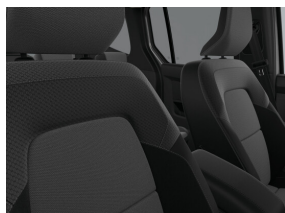

NIEUW

Renault Kangoo Passenger

Kangoo TCe 130 7EDC Grand Techno

Benzine

Automaat

Catalogusprijs €36.855,00

Adviesprijs €32.855,00 incl. BTW

Conditie

Nieuw

Kleur

Gris Cassiopée

Type

Benzine

Transmissie

Automaat

Vermogen

130 pk

Verbruik

7.4 l/100km

Uitstoot

168 g/km