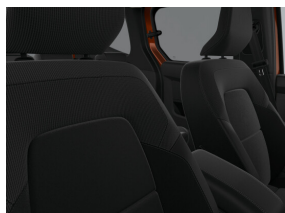

NIEUW

Renault Kangoo Passenger

Kangoo TCe 100 6MT Techno

Benzine

Manueel

Catalogusprijs €30.585,00

Adviesprijs €27.085,00 incl. BTW

Conditie

Nieuw

Kleur

Brun Terracotta

Type

Benzine

Transmissie

Manueel

Vermogen

100 pk

Verbruik

6.9 l/100km

Uitstoot

157 g/km