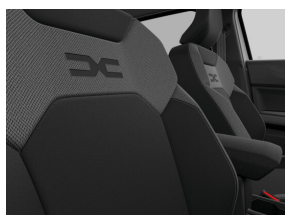

NIEUW

Dacia Duster

Hybrid 155 6AT Journey

DACIA

Hybride benzine

Automaat

Adviesprijs €29.190,00 incl. BTW

Conditie

Nieuw

Kleur

Gris Schiste

Type

Hybride benzine

Transmissie

Automaat

Vermogen

156 pk

**Hybride
vermogen**

156 pk

Verbruik

4.6 l/100km

Uitstoot

105 g/km