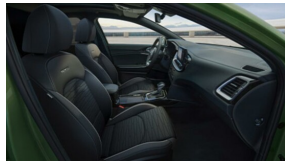

NIEUW

KIA Sportage

1.6 T-GDi HEV 230 6AT GT Line

Benzine

Automaat

Catalogusprijs €50.290,00

Adviesprijs €46.890,00 incl. BTW

Conditie

Nieuw

Kleur

Penta Metal

Type

Benzine

Transmissie

Automaat

Vermogen

230 pk

Verbruik

5.8 l/100km

Uitstoot

132 g/km