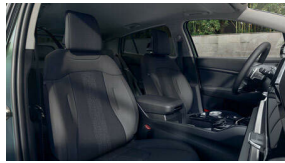

NOUVEAU

KIA Sportage

1.6 T-GDi 160 DCT7 Pulse

Essence

Automatique

Prix catalogue 41?090,00€

car.recommended retail price 36?150,00€ y compris TVA

Conditions

Nouveau

Couleur

Lunar Silver

Type

Essence

Transmission

Automatique

Puissance

160 cv

Consommation

6.2 l/100km

Émissions

157 g/km