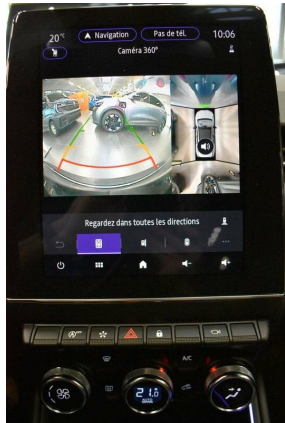

toag1k3H5F1sWT type unknown