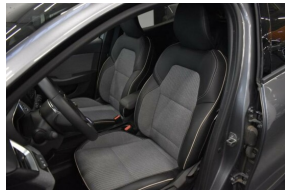

toag1k3H5F1sWT type unknown