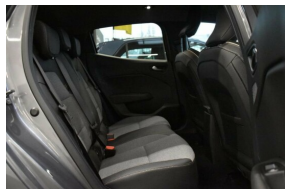

qzy1Nn2JBR1s3 type unknown

qru1kZQMvqVACMG type unknown

Équipement et options

16" velgen, design "BOA VISTA" in zwart met diamantlook (195/55 R16)	2 standaard sleutels
3 in de hoogte regelbare "komma"-hoofdsteunen achteraan	3-puntsveiligheidsgordels achteraan met geïntegreerde krachtbegrenzer op de zijdelingse zitplaatsen
ABS met remhulpsysteem	Achterbank met antidoorglijuitrusting en neerklapbare rugleuning 1/3-2/3
Achteruitrijcamera	Actief noodremhulpsysteem AEBS met voetgangersdetectie
Afstandsradar	Automatische airconditioning
Bandendrukcontrolesysteem	Bandenopblaaskit met compressor
Bovenste verkleeding dashboard met soft-touch	Buitenspiegels in sterzwart
Centrale armsteun vooraan met gesloten opbergruimte	Centrale deurvergrendeling met radiofrequentie afstandsbediening
Dagrijlichten	Deurhandgrepen buiten in koetswerkkleur
Donkergetinte ruiten achteraan	ECO-modusfunctie
Elektrische ruiten achteraan met impulsbediening	Elektrische ruiten vooraan met impulsbediening
In de diepte en hoogte regelbaar stuurwiel in imitatieleder	In de hoogte regelbare bestuurderszetel
In de hoogte regelbare passagierszetel	In de hoogte regelbare veiligheidsgordels vooraan met geïntegreerde krachtbegrenzer en gordelspanners
Instrumentenbord met 4.2" kleurenscherm	Isofix-bevestiging voor kinderzitje op de zijdelingse passagiersplaatsen achteraan
LED achterlichten	LED achterlichten met C-Shape signature / Achterlichten met 1 LED
LED-leesspots voor- en achteraan	Lakkleur
Make-upspiegel aan bestuurders- en passagierszijde	Manuele parkeerrem
Ontkoppelbare passagiersairbag met geprogrammeerde ontplooiing	Radiatorrooster in chroom
Renault Easy Link multimediasysteem met aanraakscherm 7" in kleur, bediening aan het stuur, 4x20 W, 6 LS, 2 USB, spraakbediening, radio dual tuner DAB, Bluetooth, compatibel met Android Auto & Apple CarPlay	Renault Multi-Sense®
Renault handenvrije instap- en startkaart	Rijstrookassistent (Lane Keeping Assist LKA)
Ruitenwissers vooraan met regensensor	Schakelindicator