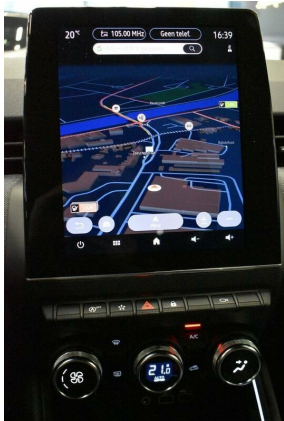

OCCASION

9Sf0iJVf0xwphKpE